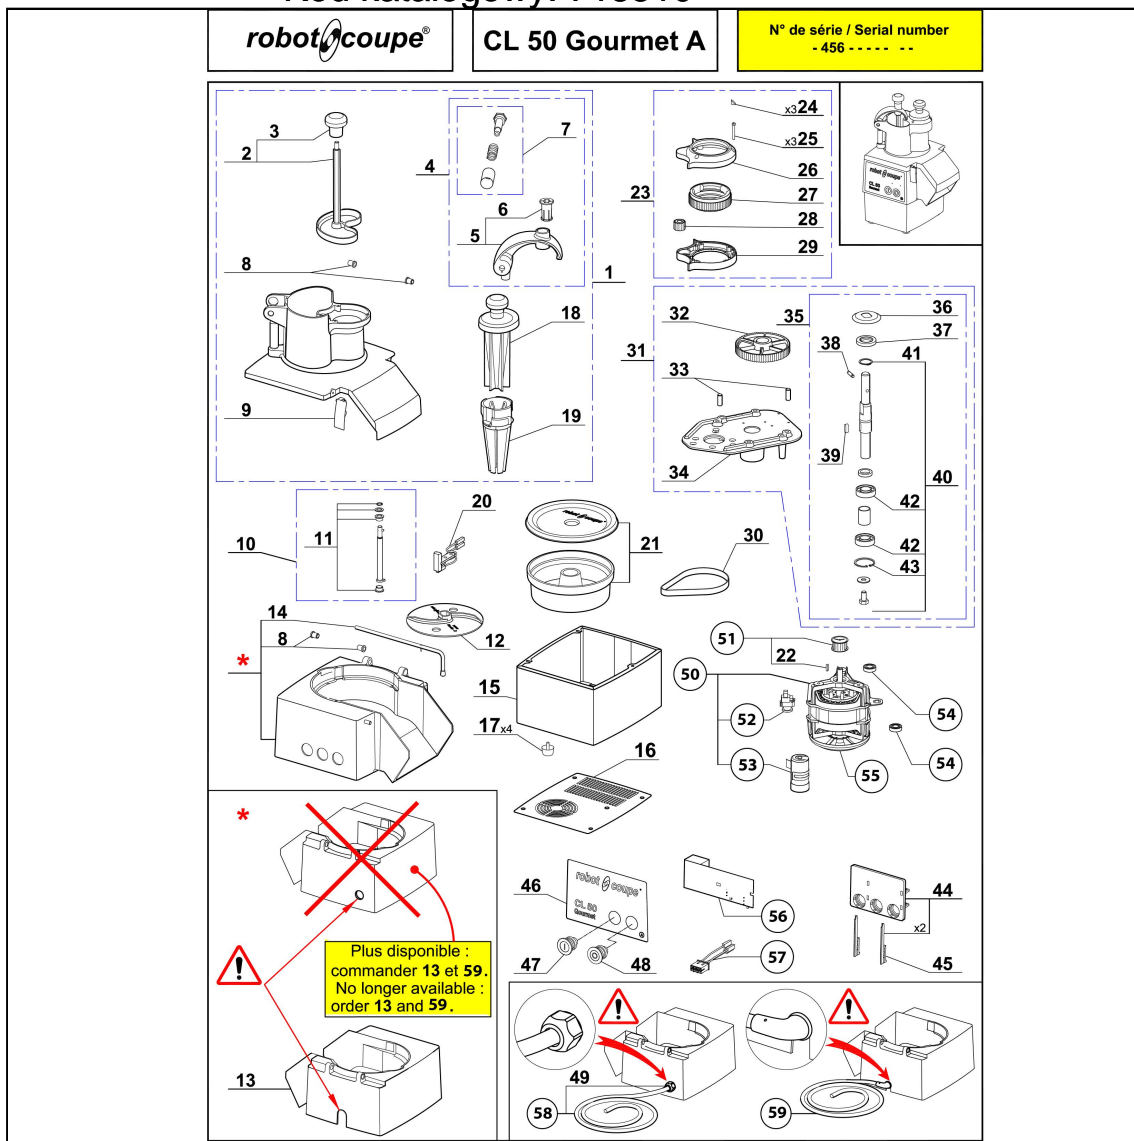

szatkownica do warzyw CL50 Gourmet 230V/50/1

Kod katalogowy: 713510

Nr części (V nr rys.-nr części z rysunku)	Nazwa	Kod
V713510-01	Kompletna górna pokrywa	
V713510-02	Popychacz kompletny	
V713510-03	Rączka	C001205
V713510-04	Docisk popychacza (zestaw)	
V713510-05	Prowadnica popychacza	
V713510-06	Tuleja prowadnicy popychacza	C001171
V713510-07	O prowadnicy popychacza	C001712
V713510-08	Łoisko lizgowe	C001713
V713510-09	Zatrząsk pokrywy	C001464
V713510-10	Wał	
V713510-11	Zestaw tulejek	
V713510-12	Tarcza odrzutnik	C001226
V713510-13	Korpus	
V713510-14	Pręt blokujący	C001437
V713510-15	Obudowa dolna	
V713510-16	Płyta dolna obudowy silnika	C001339
V713510-17	Nóżki	
V713510-18	Popychacz	
V713510-19	Wkład popychacza	
V713510-20	Zabezpieczenie	C001461
V713510-21	Pojemnik gourmet	
V713510-22	Klin wału 4x4x16	C001803
V713510-23	Zestaw kół	
V713510-24	Załącznik	
V713510-25	Przebieg	
V713510-26	Mocowanie górne	
V713510-27	Koło z białej	
V713510-28	Koło z białej małe	
V713510-29	Mocowanie dolne	
V713510-30	Pasek	C007829
V713510-31	Zestaw naprawczy silnika	C001714
V713510-32	Koło pasowe	C001306
V713510-33	Tuleja	
V713510-34	Wspornik silnika	
V713510-35	Wałek kompletny	
V713510-36	podkładka wałka h=25,5	
V713510-37	Uszczelka wału	C001795
V713510-38	Sworzynki	C001172
V713510-39	Klin wału	C008502
V713510-40	Zestaw naprawczy wałka	C001715
V713510-41	Pierścień zegara	
V713510-42	Łoisko	
V713510-43	Pierścień zegara	
V713510-44	Mocowanie płytki elektronicznej	C001475
V713510-45	Mocowanie płyty	C001342
V713510-46	Panel przedni	
V713510-47	Przycisk START	C001798
V713510-48	Przycisk STOP	C001797
V713510-49	Dławik przewodu	
V713510-50	Silnik	C001580
V713510-51	Koło do paska z białej kompletne	C001473
V713510-52	Wyłącznik rozruchowy	C001786
V713510-53	Kondensator	C001866
V713510-54	Łoisko	C001867
V713510-55	Wiatrak	C001365
V713510-56	Płyta sterowania	C001221
V713510-57	Wieszak przewodów	
V713510-58	Przewód zasilania (stary typ)	
V713510-59	Przewód zasilania	